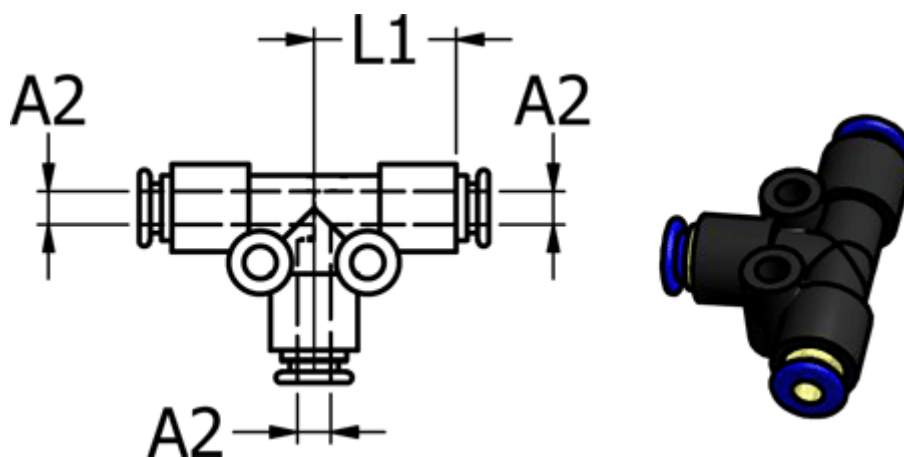

Varenummer: 586PG6  
Beskrivelse: Mini Push-in PG T-stykke 6 Ø6/Ø6/Ø6

## Mål

L1 = 16  
Udvendig slangediameter A2 = 6 mm